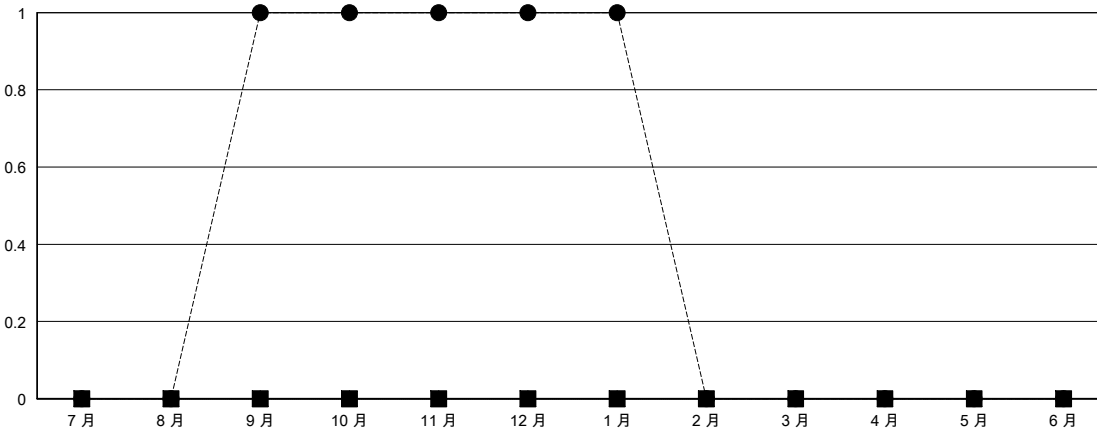

# MONTHLY MEMBERSHIP PROGRESS REPORT

District 300D 1

Results as of: 1/31/2024

GMT:

地點 REP OF CHINA

GMT憲章區

分會			
成果 2023-2024			
季	新分會目標	新會	會員流失的分會
7月/8月/9月	0	1	0
10月/11月/12月	0	0	0
1月/2月/3月	0	0	0
4月/5月/6月	0	0	0

位會員@每位須繳			
成果 2023-2024			
季	會員淨增長目標	實際會員增長數	實際退會會員 (包括轉會)
7月/8月/9月	0	111	26
10月/11月/12月	0	50	50
1月/2月/3月	0	63	5
4月/5月/6月	0	0	0

目標與實際新會累積

目標和實際會員累積

已取消的分會: 0	33 CLUBS OF 43 增添1位或以上的新會員	性別分佈	
		男	971 (65.26%)
		女	517 (34.74%)
放棄的會員		總計家庭單位會員數 435	
過世	2	支付減半會費的家庭會員 299	
分會已取消	0		
其他	79		
總計	81		