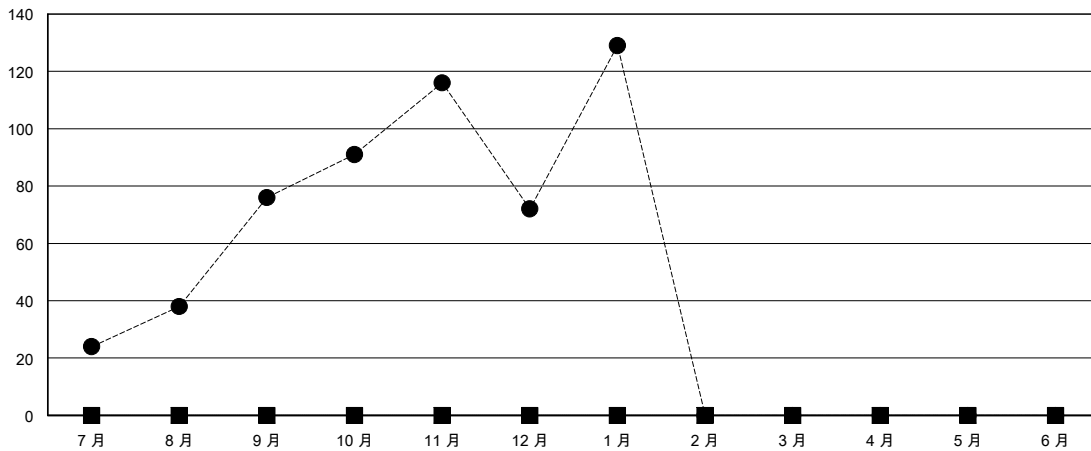

# MONTHLY MEMBERSHIP PROGRESS REPORT

District 300D 1

Results as of: 1/31/2024

GMT:

地點 REP OF CHINA

GMT憲章區

分會			
成果 2023-2024			
季	新分會目標	新會	會員流失的分會
7月/8月/9月	0	1	0
10月/11月/12月	0	0	0
1月/2月/3月	0	0	0
4月/5月/6月	0	0	0

位會員@每位須繳			
成果 2023-2024			
季	會員淨增長目標	實際會員增長數	實際退會會員 (包括轉會)
7月/8月/9月	0	111	26
10月/11月/12月	0	50	50
1月/2月/3月	0	63	5
4月/5月/6月	0	0	0

目標與實際新會累積

目標和實際會員累積

已取消的分會: 0	33 CLUBS OF 43 增添1位或以上的新會員	性別分佈	
		男	971 (65.26%)
		女	517 (34.74%)
放棄的會員		總計家庭單位會員數 435	
過世	2	支付減半會費的家庭會員 299	
分會已取消	0		
其他	79		
總計	81		